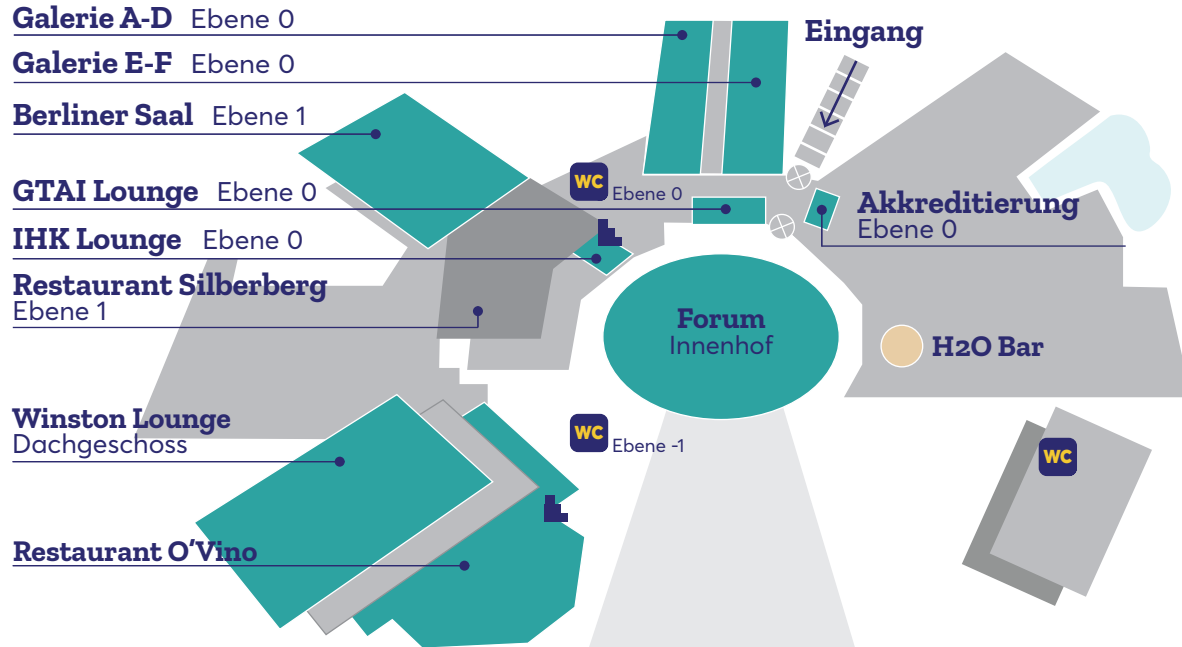

## Hotel Esplanade

- Veranstaltungsbereiche Theater am See
- Veranstaltungsbereiche Hotel Esplanade
- Presse
- Videübertragung Plenum Theatersaal

Hotel Esplanade ↔ SeeBadSaarow 3 min  
 Hotel Esplanade ↔ Theater am See 8 min